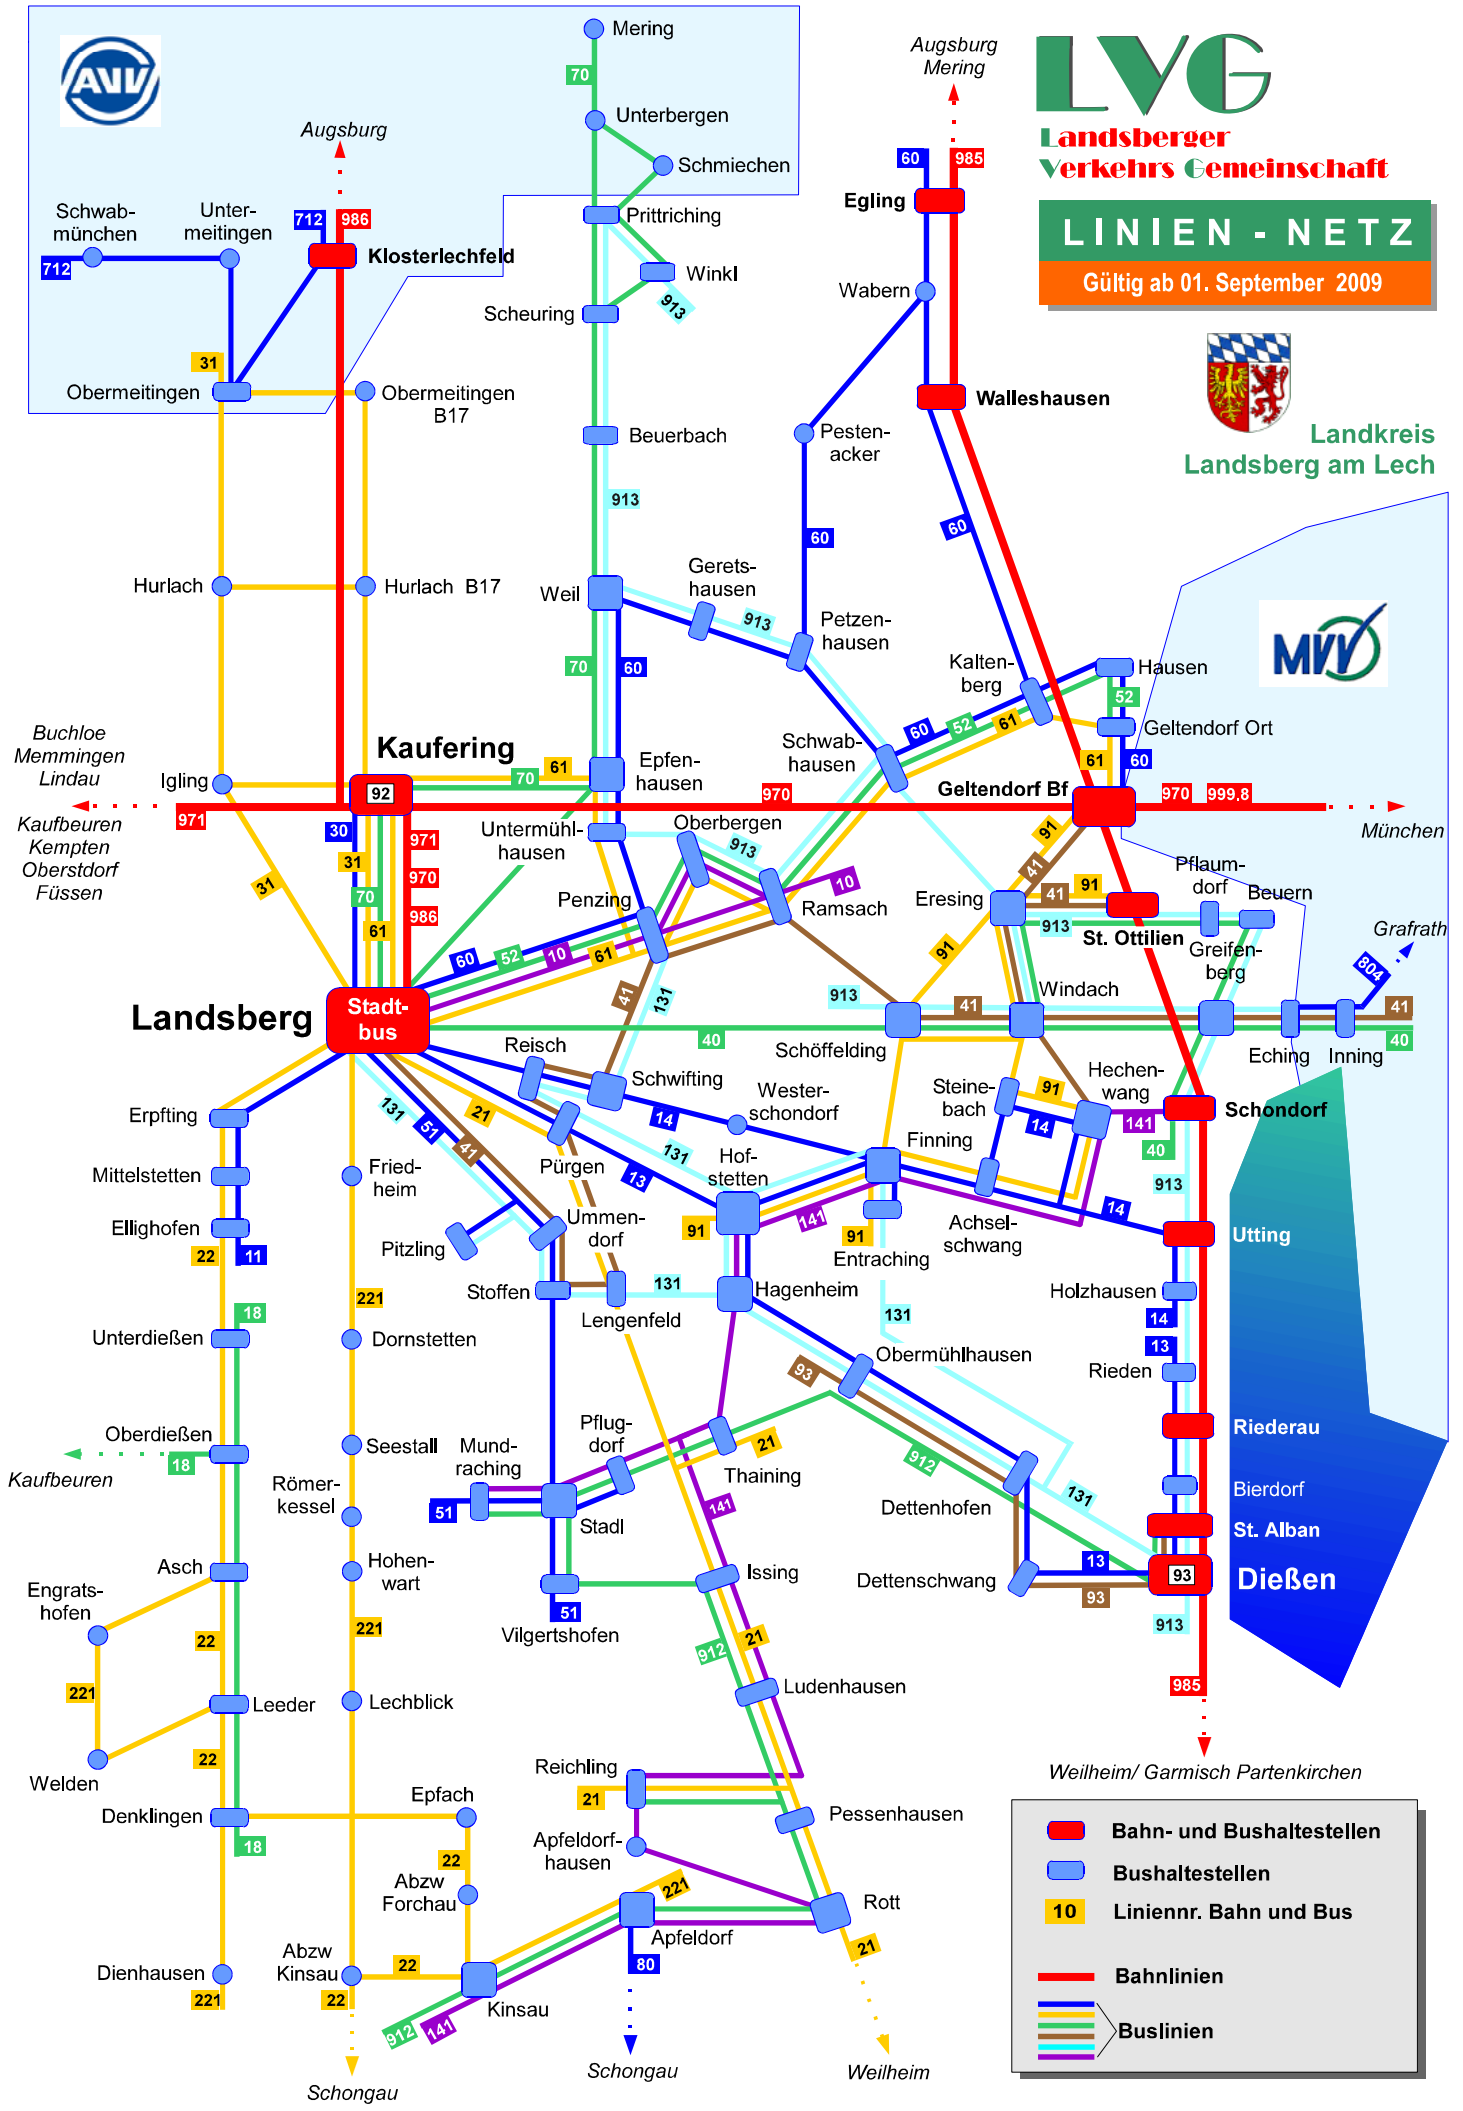

LVG
Landsberger
Verkehrs Gemeinschaft

LINIEN - NETZ

Gültig ab 01. September 2009

Landkreis
Landsberg am Lech

	Bahn- und Bushaltestellen
	Bushaltestellen
	Liniennr. Bahn und Bus
	Bahnlinien
	Buslinien