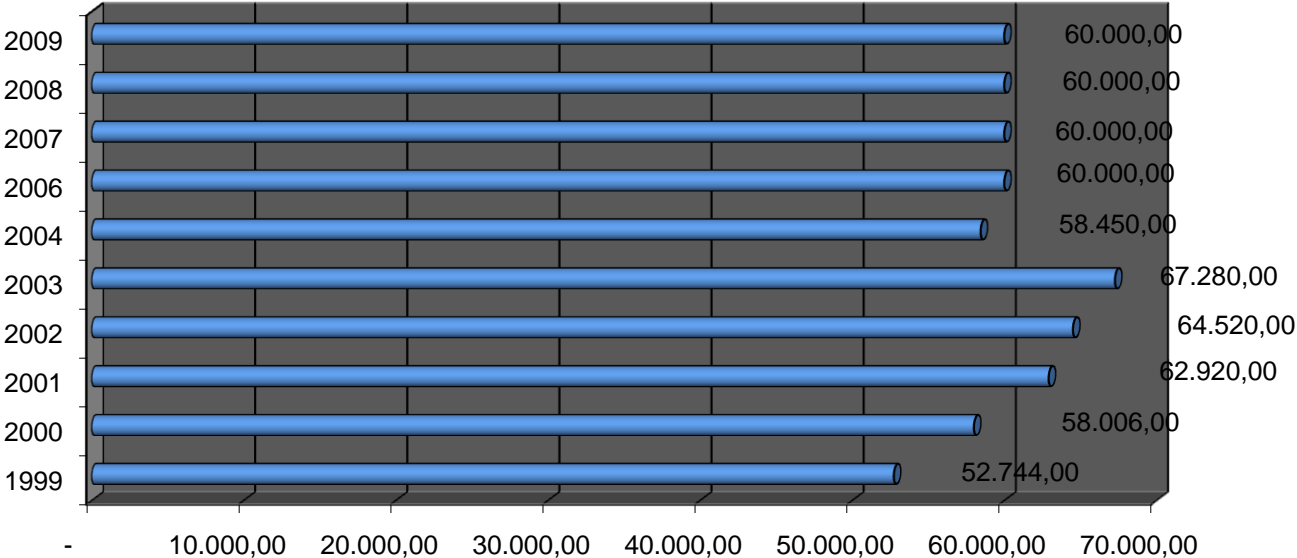

**Höhe des Zuschusses des Landkreises Landsberg am Lech für die
Jugendförderung für Sport- u. Schützenvereine**

Jahr

Euro